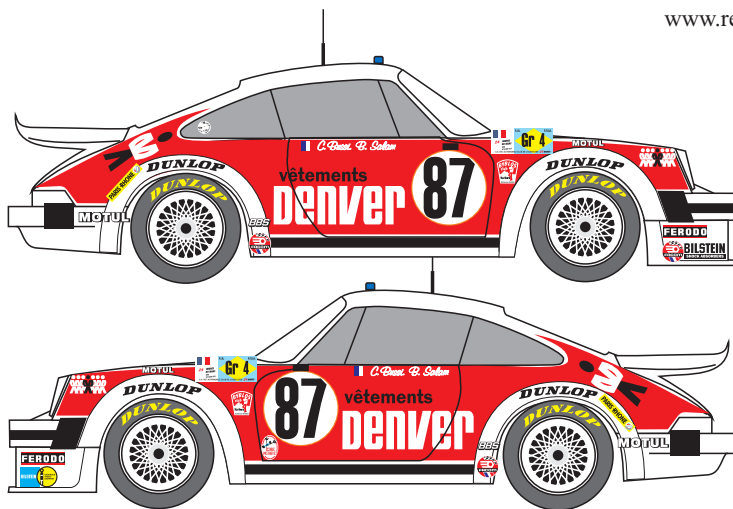

Tk 24 / 372

Pour base Tamiya 24328,
Heller 80714
ou ESCI

Roues disponibles:
24Nida

Détails en photodécoupe:
Tk24/375

Couleur: Blanc

Si vous avez des problèmes, ou des suggestions à nous faire, n'hésitez pas: Contactez-nous!

Roues disponibles:
24Nida

Détails en photodécoupe:
Tk24/375

Couleur: Blanc

Si vous avez des problèmes, ou des suggestions à nous faire, n'hésitez pas: Contactez-nous!

Any problem? Suggestion?
Feel free to contact us:

RENAISSANCE

33ter rue Emile Zola
59496 Salomé
France
Tel: +33 (0)3 20 49 97 89
Fax: +33 (0)3 20 49 87 68

www.renaissance-models.com

Porsche 934

"Denver" n°87: Ab. 24 Heures du Mans 1979: Bussi-Salam
n°91: Ab. 24 Heures du Mans 1980: Bussi-Salam-Grandet