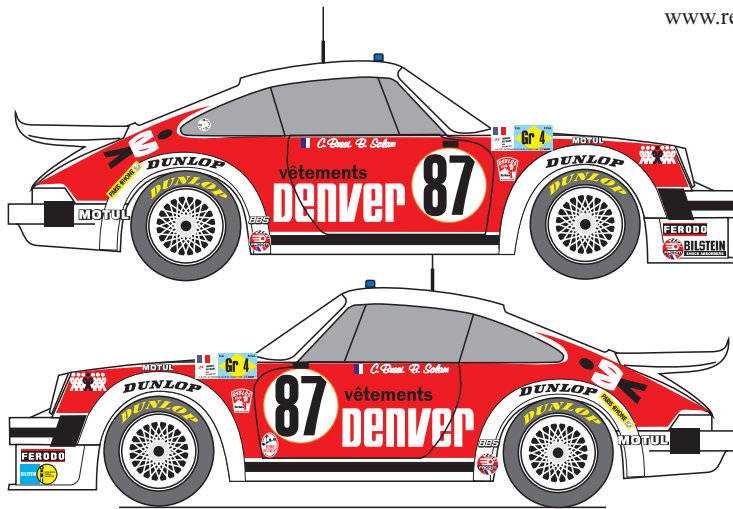

Tk 24 / 372

Pour base Tamiya 24328,
Heller 80714
ou ESCI

Roues disponibles:
24Nida

Détails en photodécoupe:
Tk24/375

Couleur: Blanc

Si vous avez des problèmes, ou des suggestions à nous faire, n'hésitez pas: Contactez-nous!

Any problem? Suggestion?
Feel free to contact us:

RENAISSANCE

33ter rue Emile Zola
59496 Salomé
France
Tel: +33 (0)3 20 49 97 89
Fax: +33 (0)3 20 49 87 68

www.renaissance-models.com