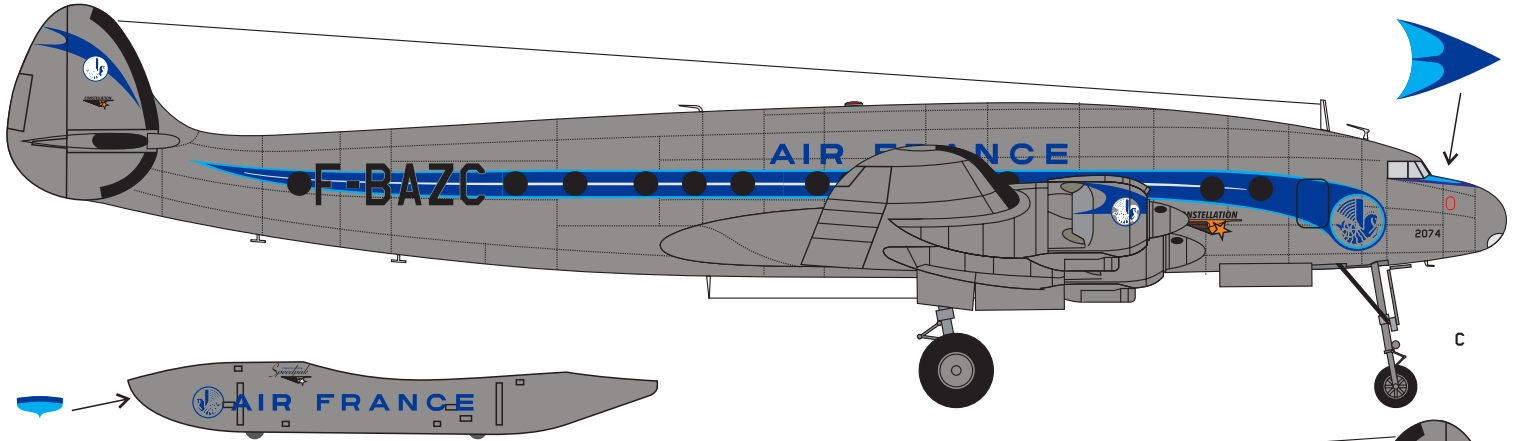

# Lockheed Constellation 049-749

## AIR FRANCE

Décoration 1956 à toit blanc:

côté droit

Loué par Air Inter de juin 61 à mars 62

Intrados

Extrados