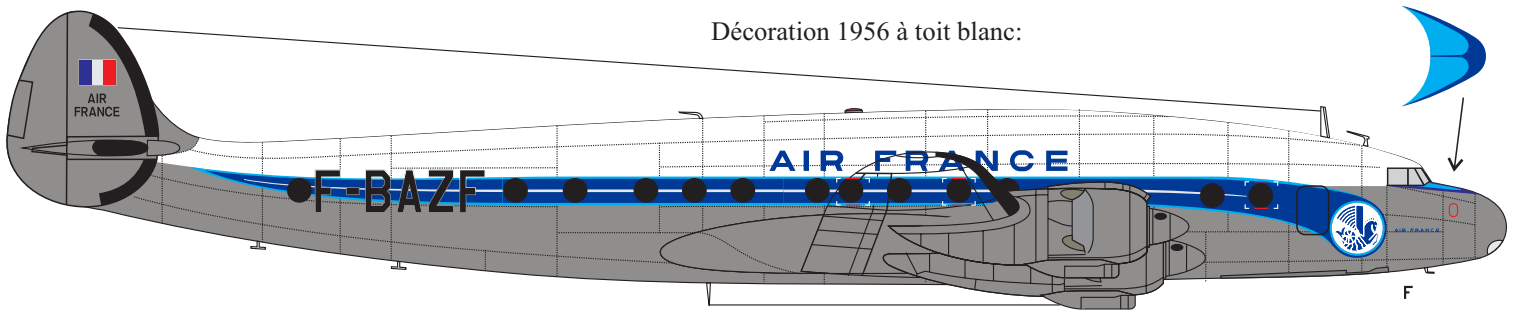

# Lockheed Constellation 049-749

## AIR FRANCE

Décoration 1956 à toit blanc:

côté droit

Loué par Air Inter de juin 61 à mars 62

Intrados

Extrados