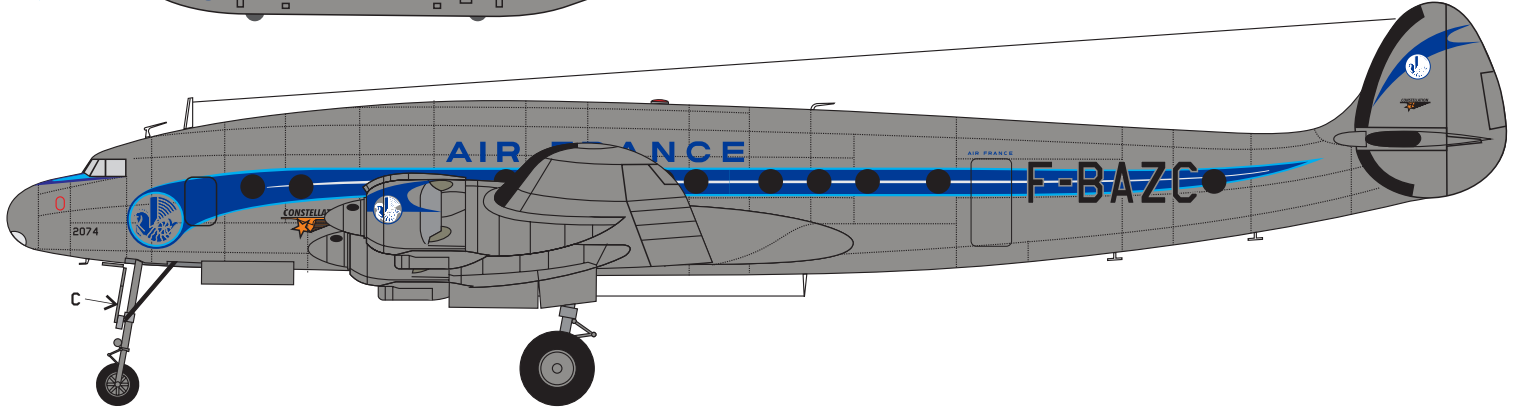

# Lockheed Constellation 049-749

## AIR FRANCE

Décoration 1956 à toit blanc:

côté droit

Loué par Air Inter de juin 61 à mars 62

Intrados

Extrados