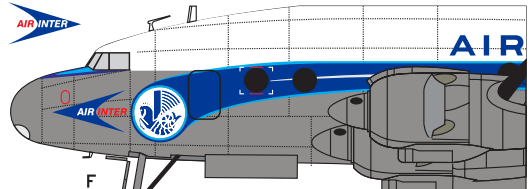

## AIR FRANCE

Décoration 1956 à toit blanc:

côté droit

Loué par Air Inter de juin 61 à mars 62

Intrados

Extrados