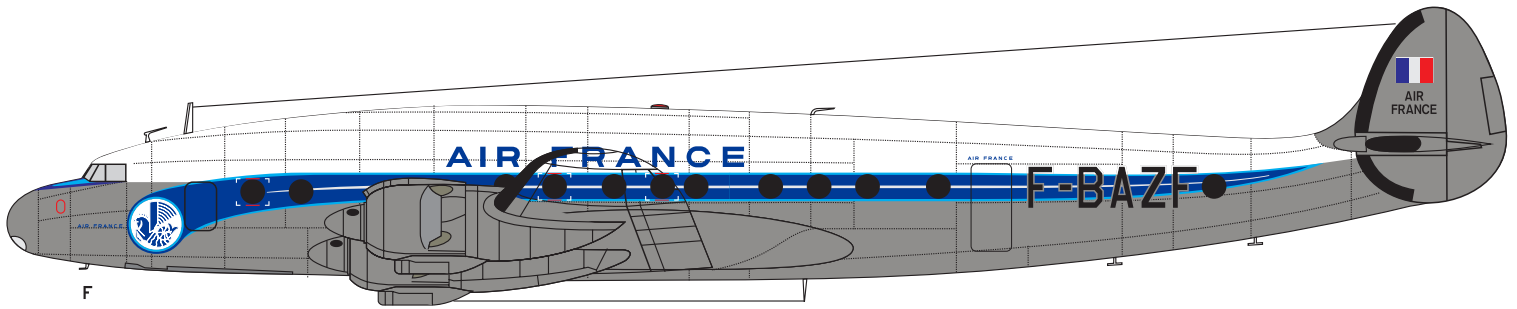

# Lockheed Constellation 049-749

## AIR FRANCE

Décoration 1956 à toit blanc:

côté droit

Loué par Air Inter de juin 61 à mars 62

Intrados

Extrados