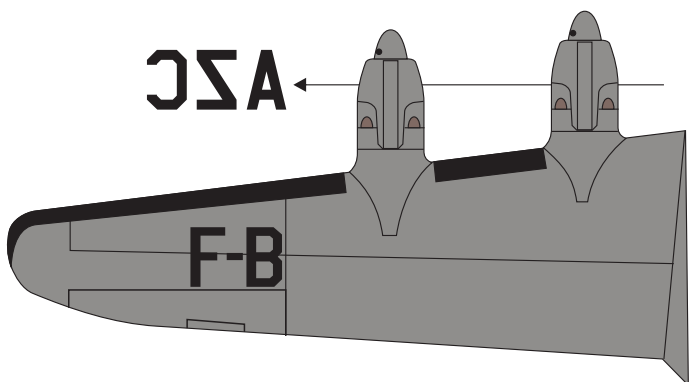

## AIR FRANCE

Décoration 1956 à toit blanc:

côté droit

Loué par Air Inter de juin 61 à mars 62

Intrados

Extrados