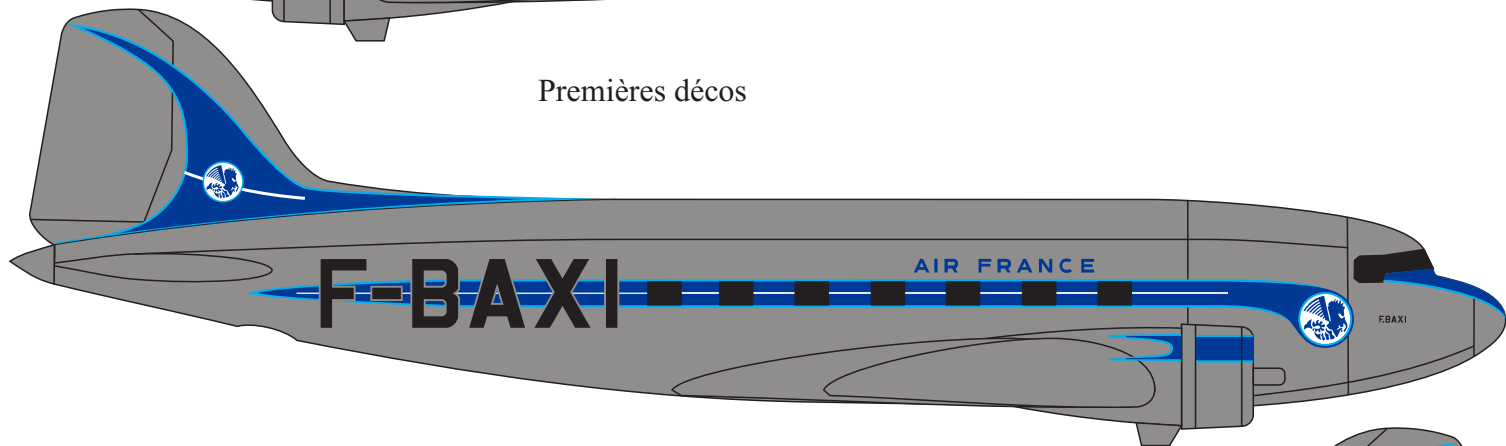

RF7204I

Douglas DC-3 Air France

Premières décors

A partir de 1956

La Postale de nuit:

Si vous avez des problèmes, ou des suggestions à nous faire, n'hésitez pas: Contactez-nous!

Any problem? Suggestion?
Feel free to contact us: