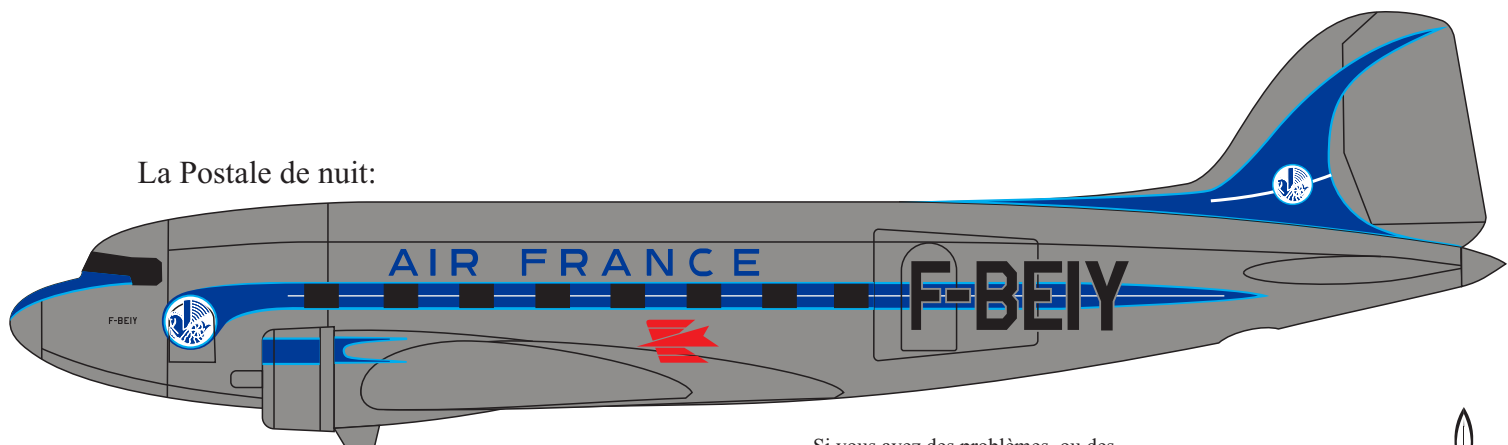

RF7204I

Douglas DC-3 Air France

Premières décors

A partir de 1956

La Postale de nuit:

Si vous avez des problèmes, ou des suggestions à nous faire, n'hésitez pas: Contactez-nous!

Any problem? Suggestion?
Feel free to contact us: