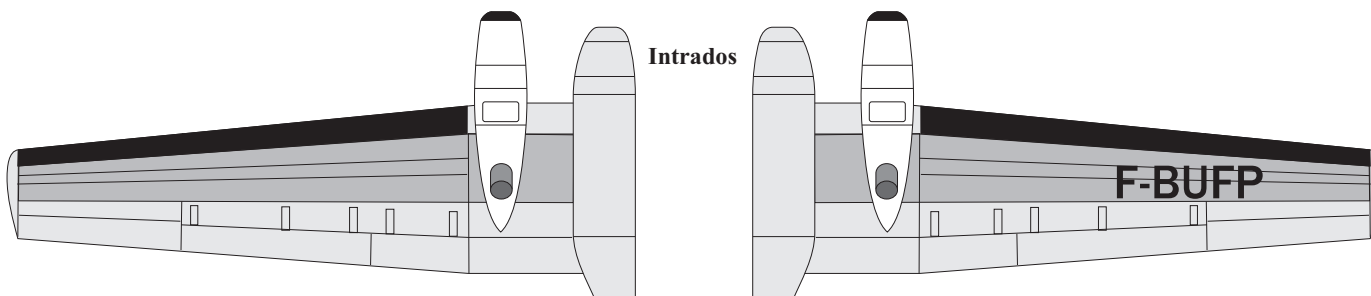

C160
TRANSALL
"AIR FRANCE"
La Poste
F-BUFP / F-BUFR

Sources:

- Icare L'aviation Postale Tome II " La Postale de nuit"
- www.airliners.net

- Blanc / White
- Gris clair / Light Grey
- Gris Moyen / Medium Grey