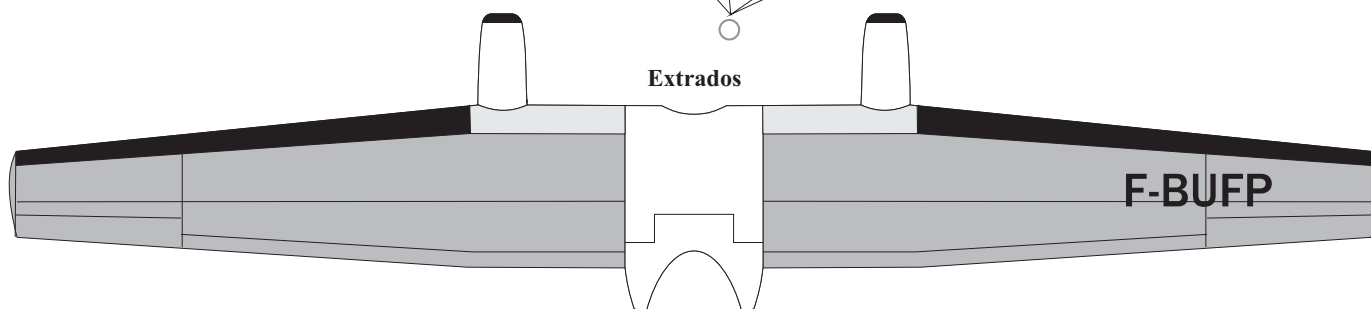

C160
TRANSALL
"AIR FRANCE"
La Poste
F-BUFP / F-BUFR

Sources:

- Icare L'aviation Postale Tome II " La Postale de nuit"
- www.airliners.net

- Blanc / White
- Gris clair / Light Grey
- Gris Moyen / Medium Grey