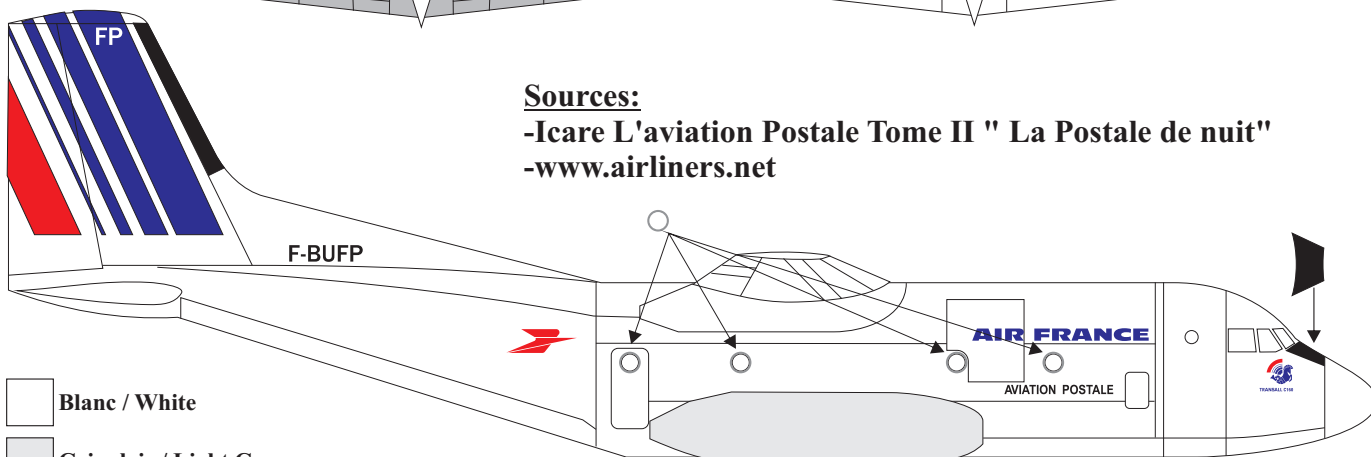

C160
TRANSALL
"AIR FRANCE"
La Poste
F-BUFP / F-BUFR

Sources:

- Icare L'aviation Postale Tome II " La Postale de nuit"
- www.airliners.net

- Blanc / White
- Gris clair / Light Grey
- Gris Moyen / Medium Grey