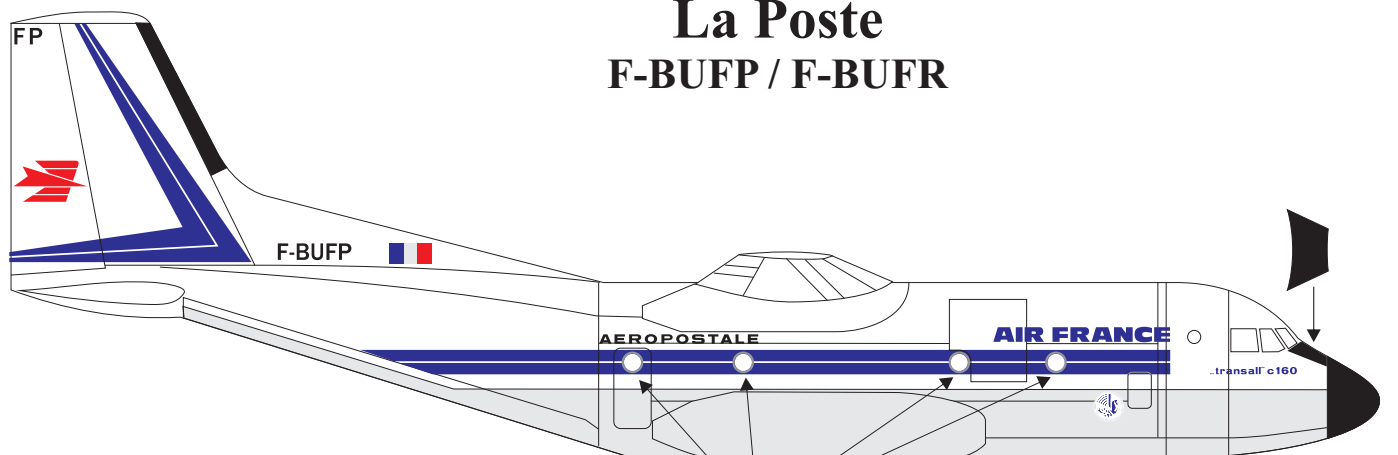

C160
TRANSALL
"AIR FRANCE"
La Poste
F-BUFP / F-BUFR

Sources:

- Icare L'aviation Postale Tome II " La Postale de nuit"
- www.airliners.net

- Blanc / White
- Gris clair / Light Grey
- Gris Moyen / Medium Grey