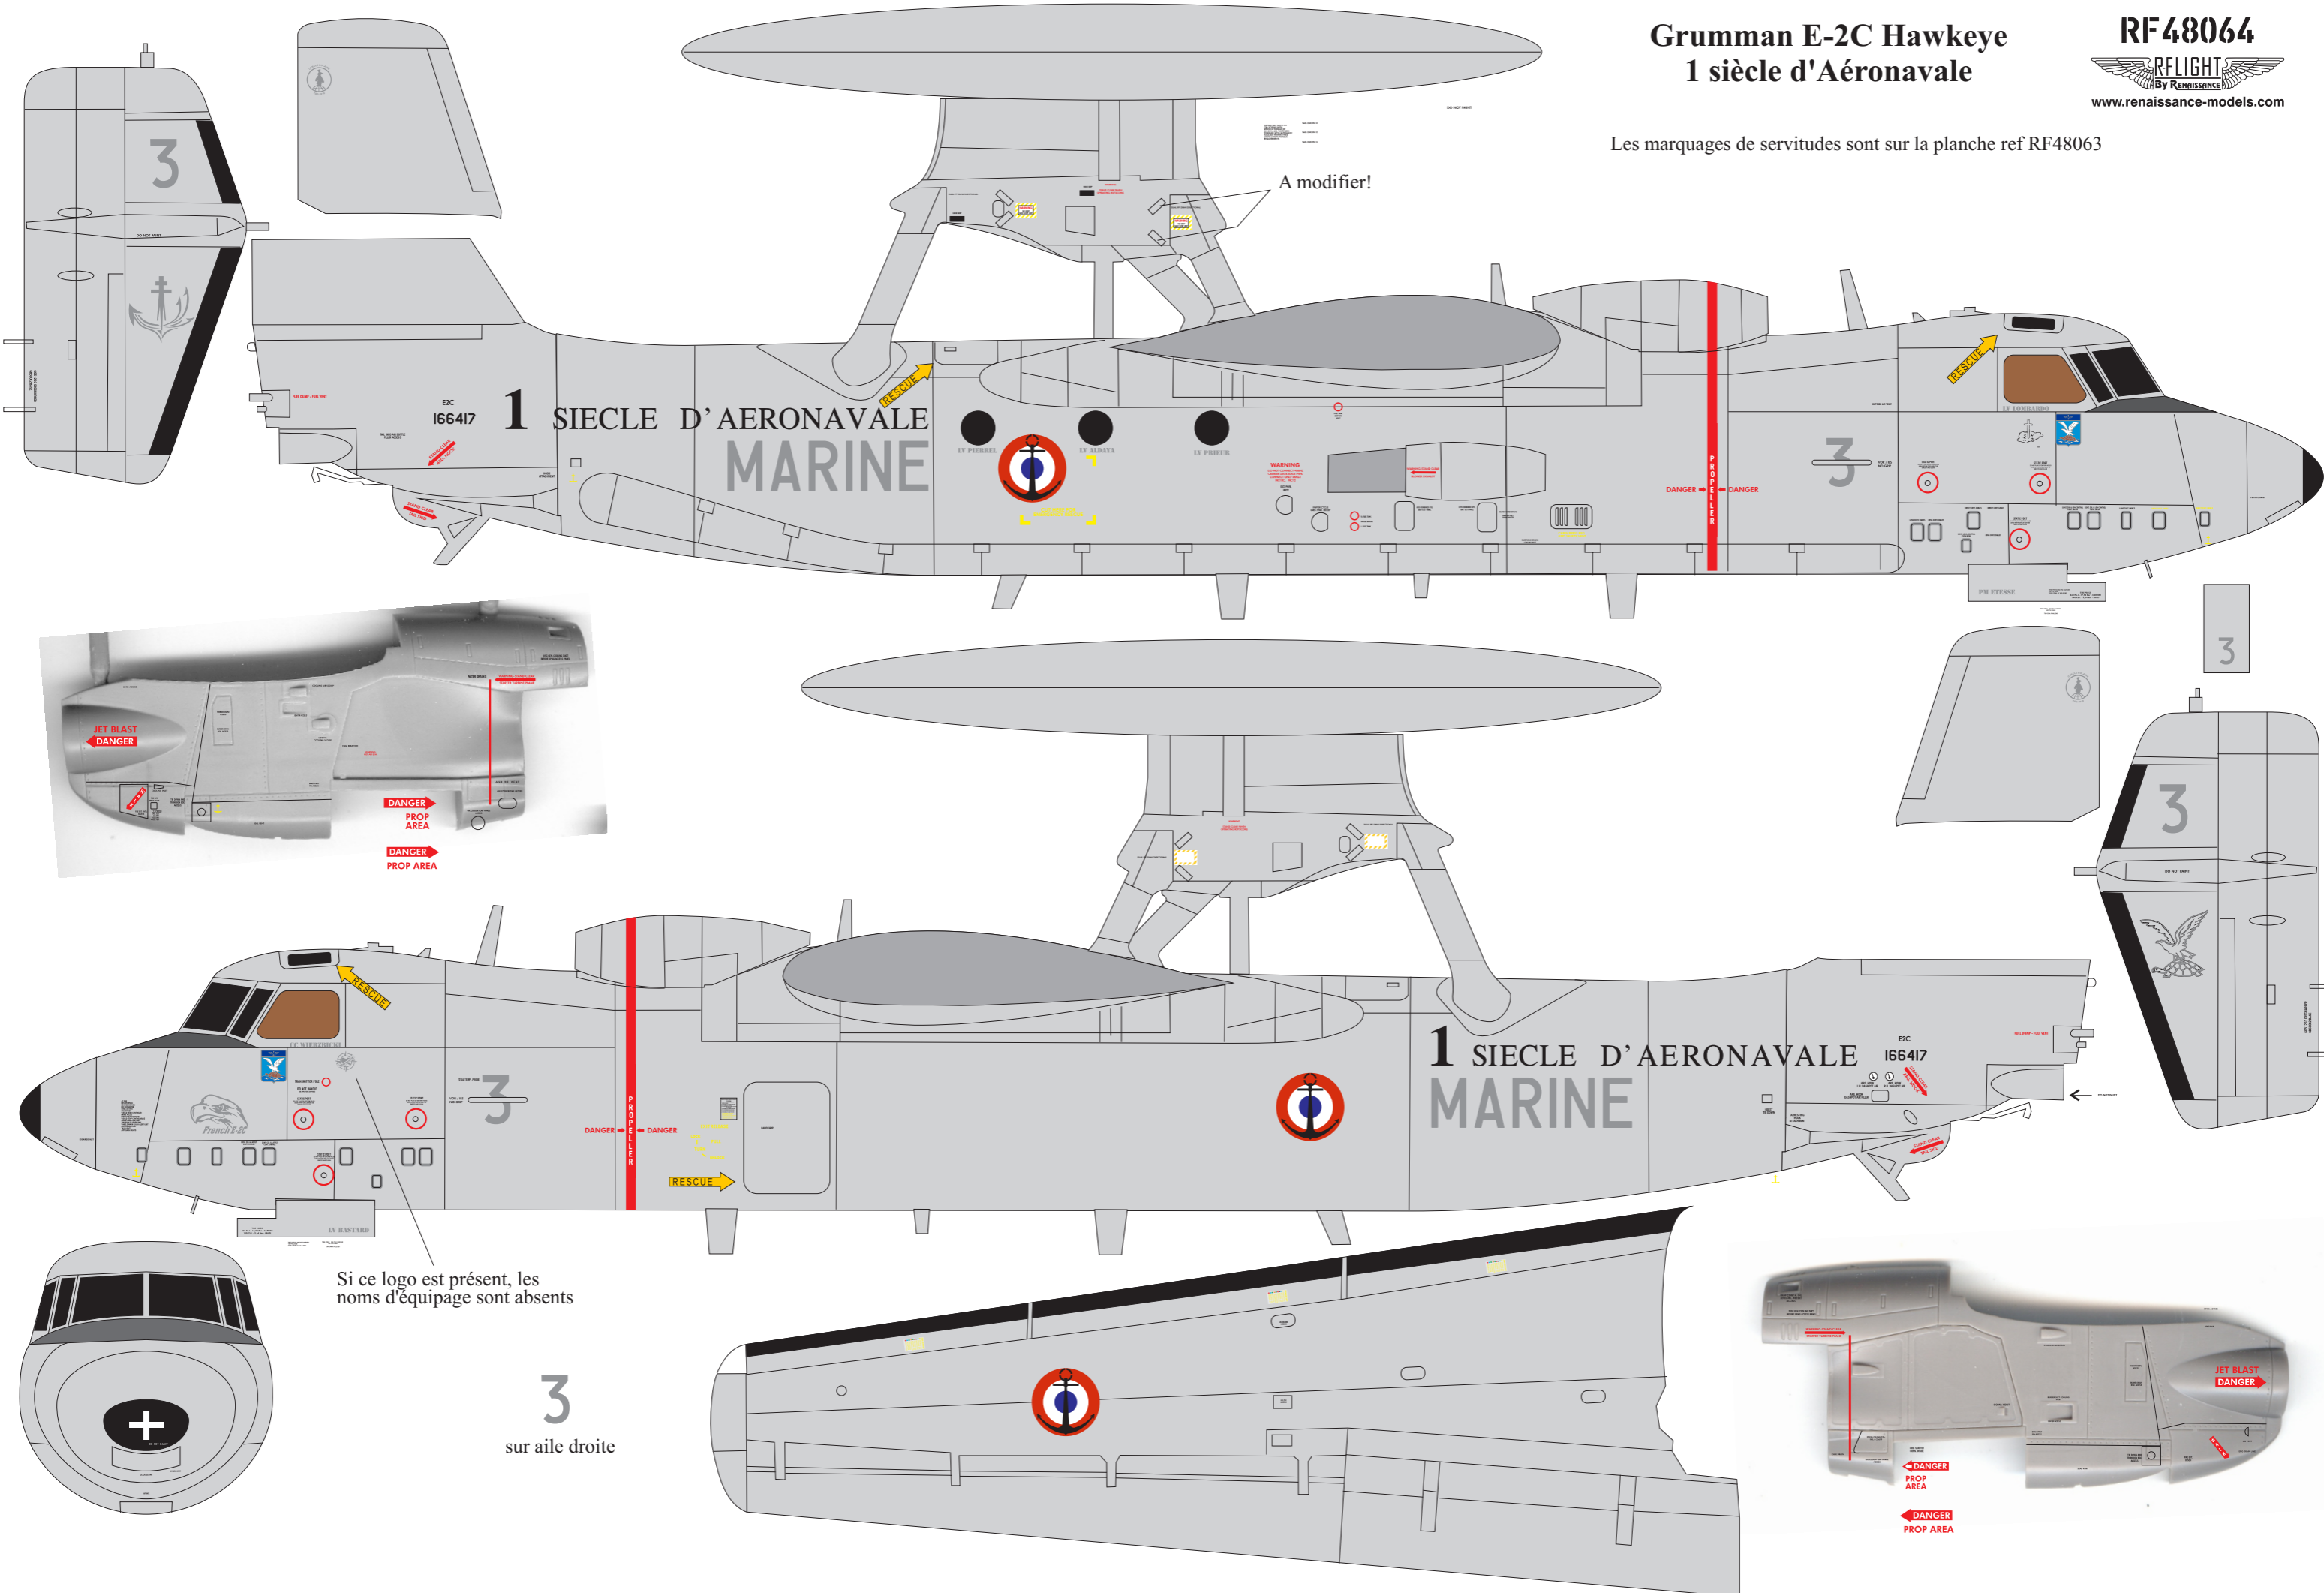

Grumman E-2C Hawkeye 1 siècle d'Aéronavale

Les marquages de servitudes sont sur la planche ref RF48063

Si ce logo est présent, les noms d'équipage sont absents

3
sur aile droite

Marquages du 1 en sus...

Avant la déco des 100 ans...