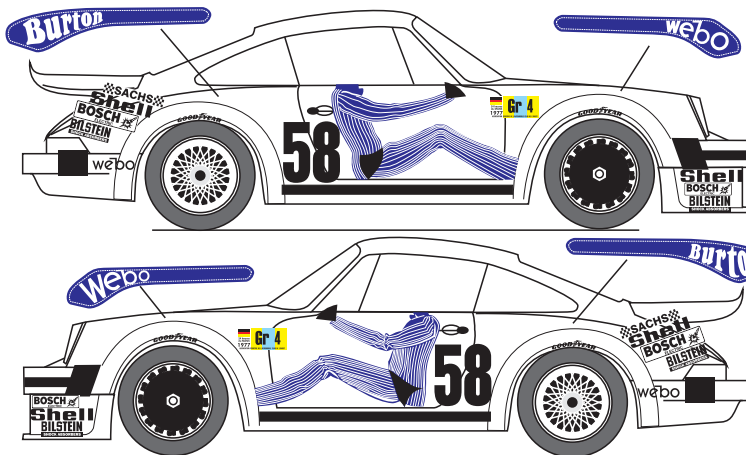

DU305D

Porsche 934

"Burton" n°58

7eme (1er Gr.4) 24 Heures du Mans 1977: Wollek-Steve-Gurdjian

Couleur: Blanc

RENAISSANCE

Si vous avez des problèmes, ou des suggestions à nous faire, n'hésitez pas: Contactez-nous!

Any problem? Suggestion?
Feel free to contact us:

www.renaissance-models.com

Photo: Michel Guilloux

Photo: Michel Guilloux

Photo: Michel Guilloux

Photo: Gilbert Braesch

Photo: Michel Guilloux

Photo: Michel Guilloux