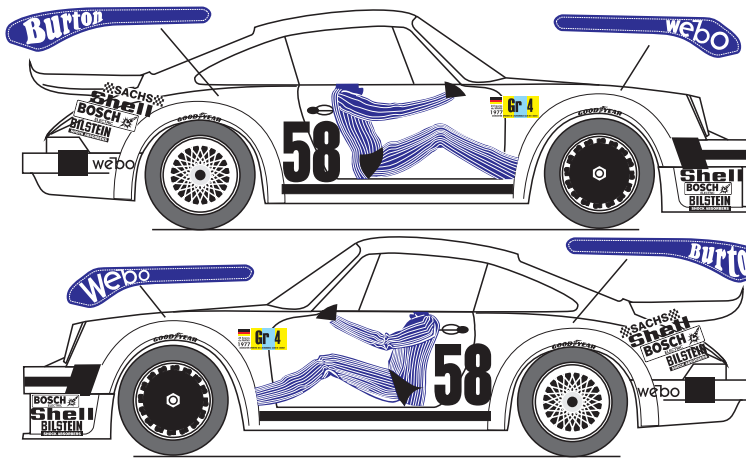

DU305D

Porsche 934

"Burton" n°58

7eme (1er Gr.4) 24 Heures du Mans 1977: Wollek-Steve-Gurdjian

Couleur: Blanc

RENAISSANCE

Si vous avez des problèmes, ou des suggestions à nous faire, n'hésitez pas: Contactez-nous!

33ter rue Emile Zola
59496 Salomé
France
Tel: +33 (0)3 20 49 97 89
Fax: +33 (0)3 20 49 87 68

Any problem? Suggestion?
Feel free to contact us:

www.renaissance-models.com

DU305D

Porsche 934

"Burton" n°58

7eme (1er Gr.4) 24 Heures du Mans 1977: Wollek-Steve-Gurdjian