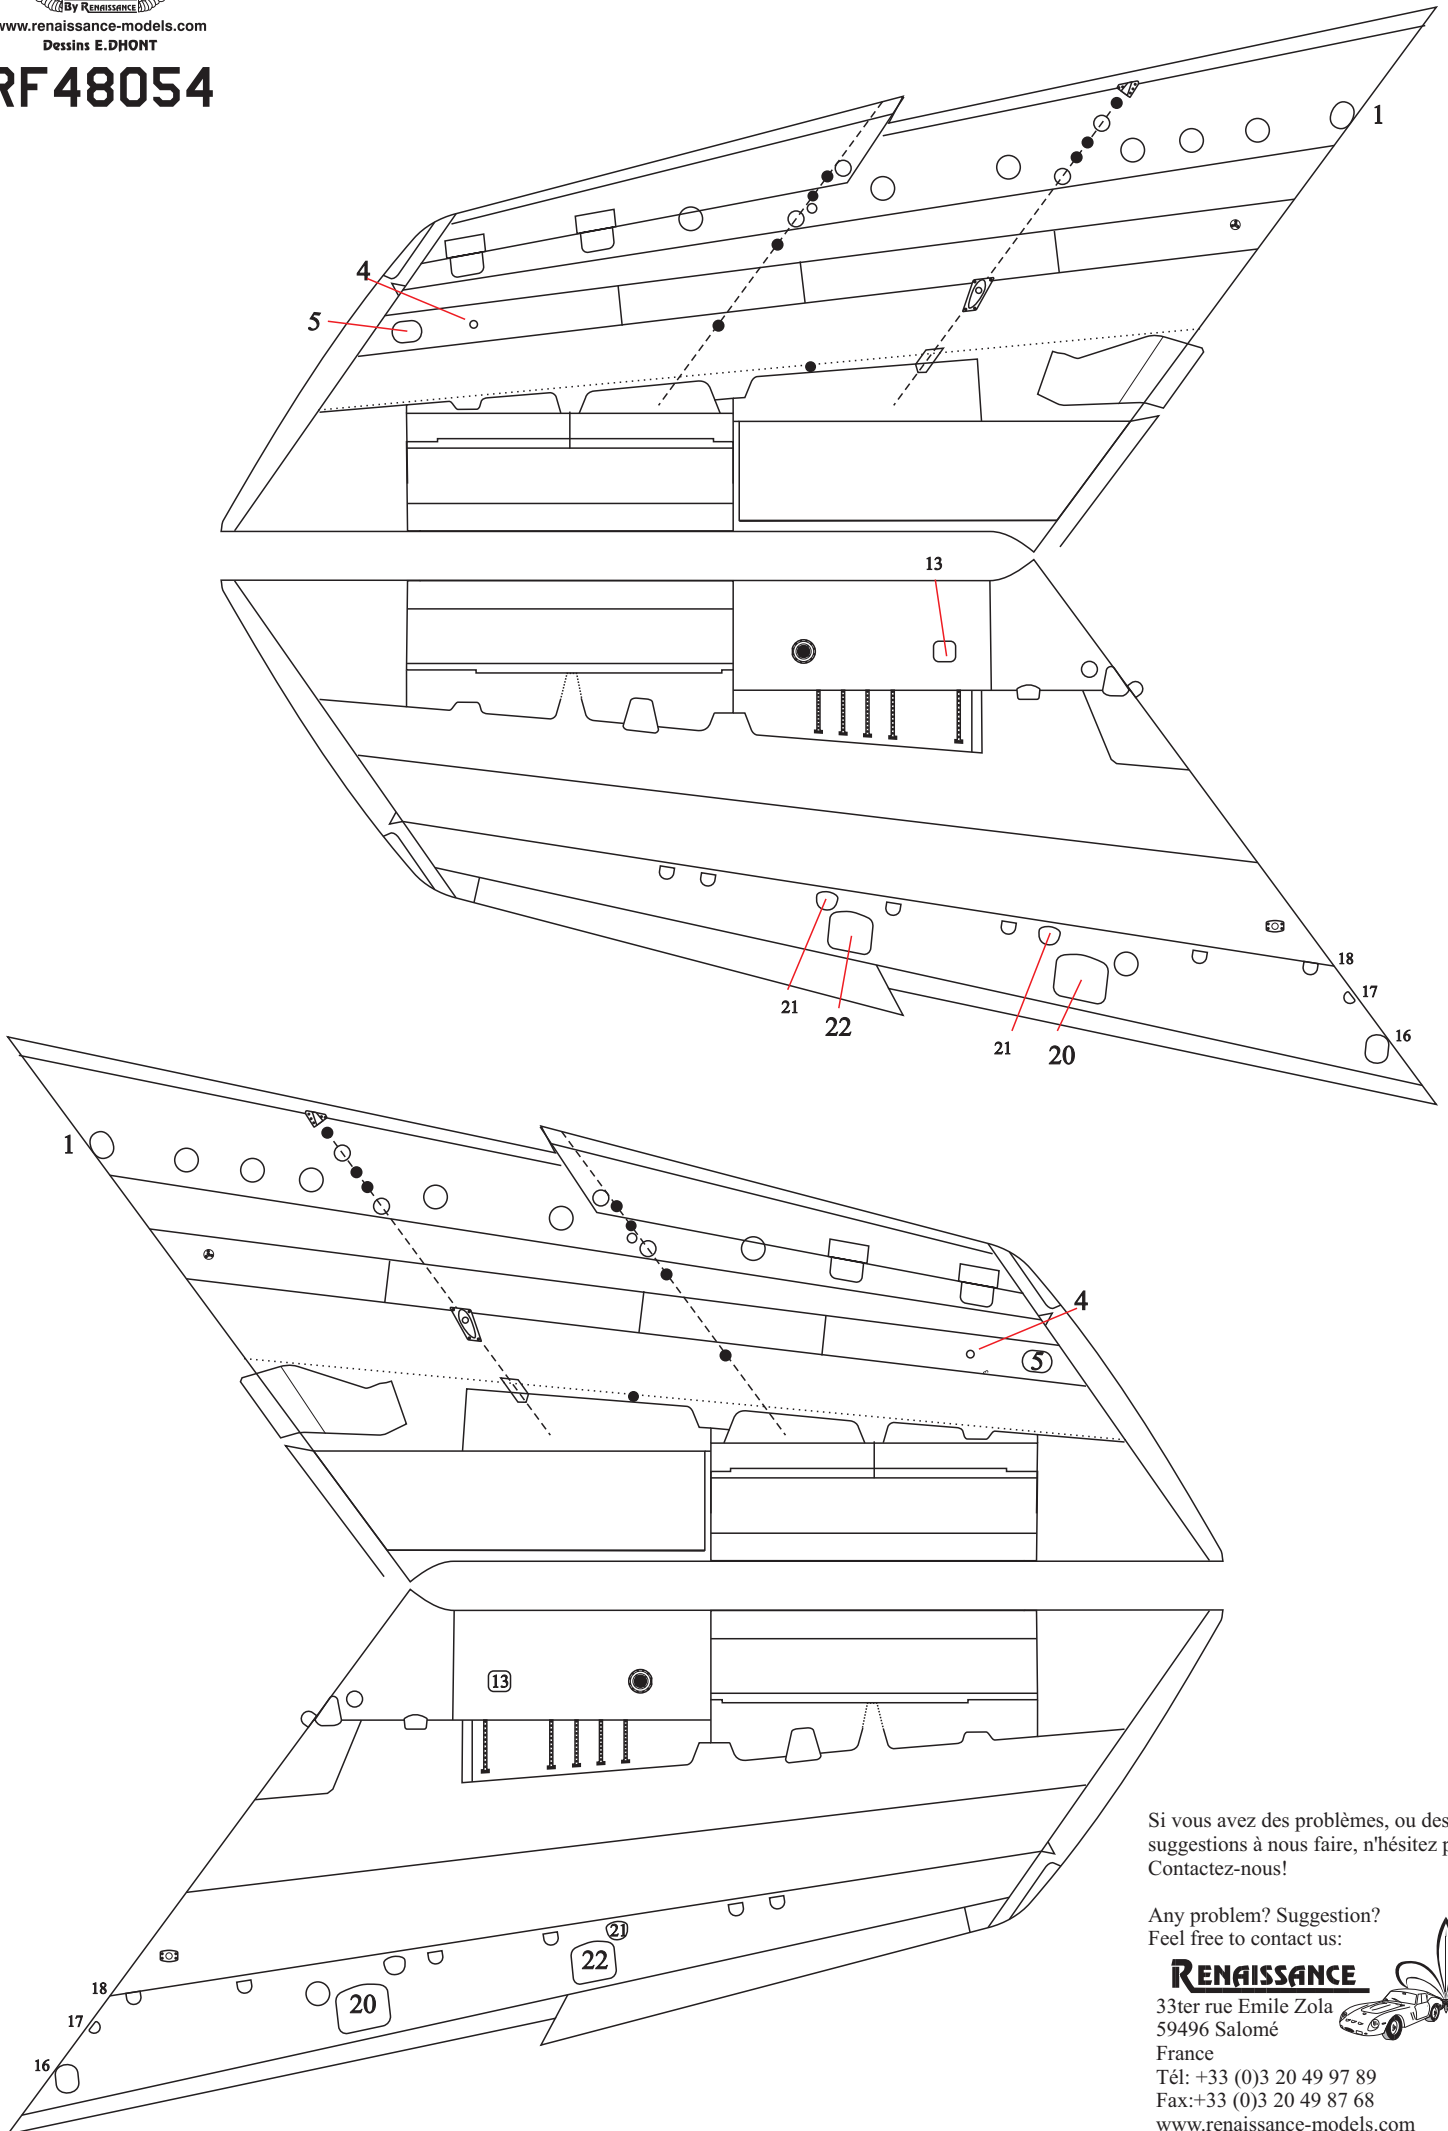

RF 48054

Si vous avez des problèmes, ou des suggestions à nous faire, n'hésitez pas: Contactez-nous!

Any problem? Suggestion? Feel free to contact us:

RENAISSANCE

33ter rue Emile Zola
59496 Salomé

France

Tél: +33 (0)3 20 49 97 89