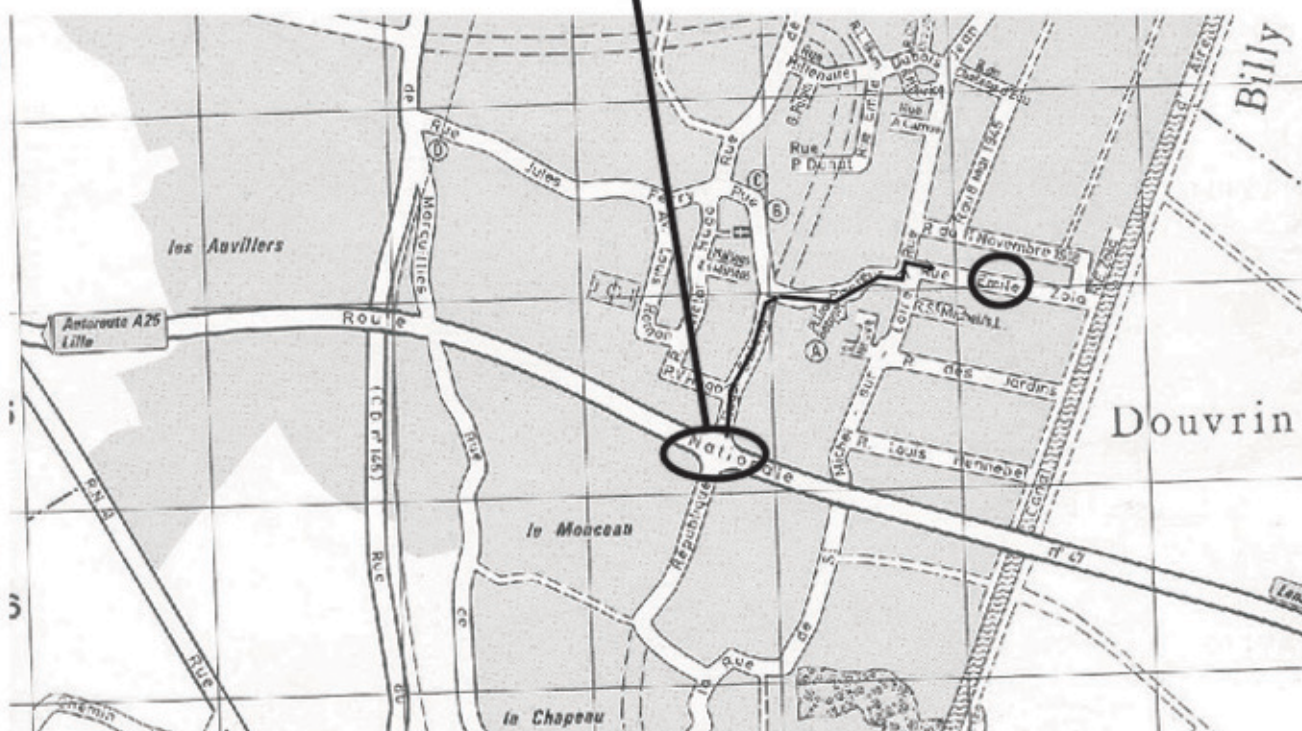

De dunkerque: A25, direction Lille  
De Gand/Bruxelles/Tournai/Valenciennes: prendre A25 direction dunkerque.  
Sortie Béthune-La Bassée-Lens (N41)  
Après Illies, direction Lens/Douvrin (N47). sortie Salomé centre.

De Paris: Prendre A21 direction Lens. Sortie Douvrin/Lille (N47). Sortie Salomé centre

33ter rue Emile Zola 0320499789