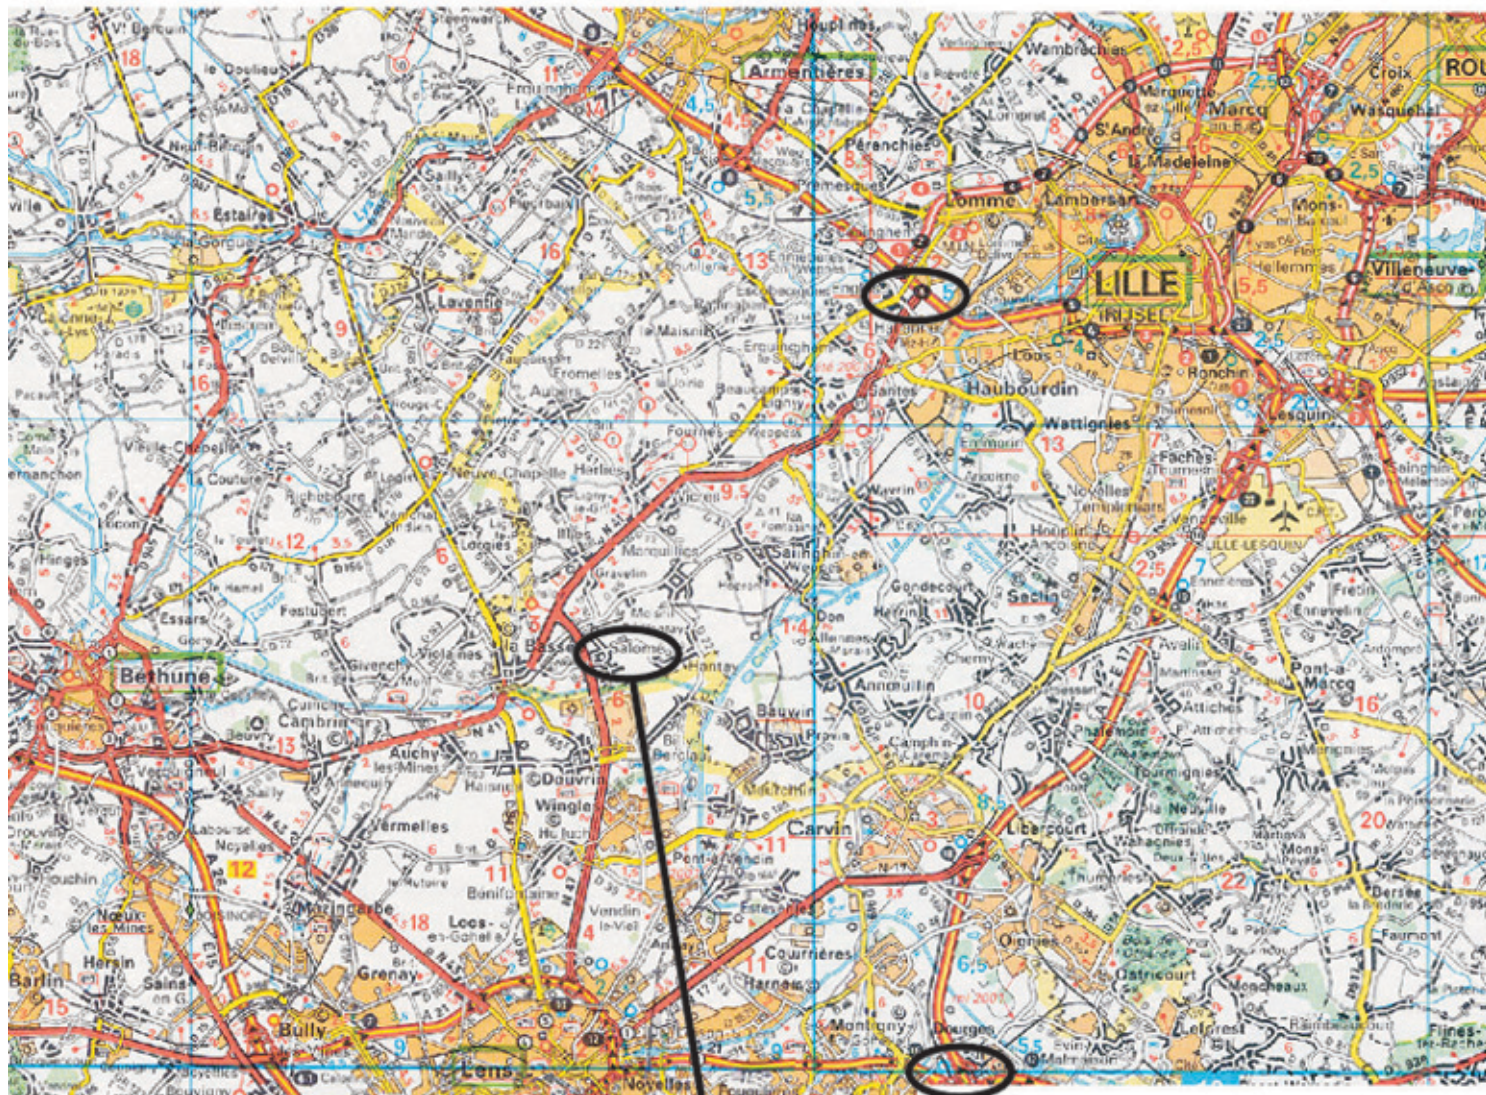

De dunkerque: A25, direction Lille  
De Gand/Bruxelles/Tournai/Valenciennes: prendre A25 direction dunkerque.  
Sortie Béthune-La Bassée-Lens (N41)  
Après Illies, direction Lens/Douvrin (N47). sortie Salomé centre.

De Paris: Prendre A21 direction Lens. Sortie Douvrin/Lille (N47). Sortie Salomé centre

33ter rue Emile Zola 0320499789