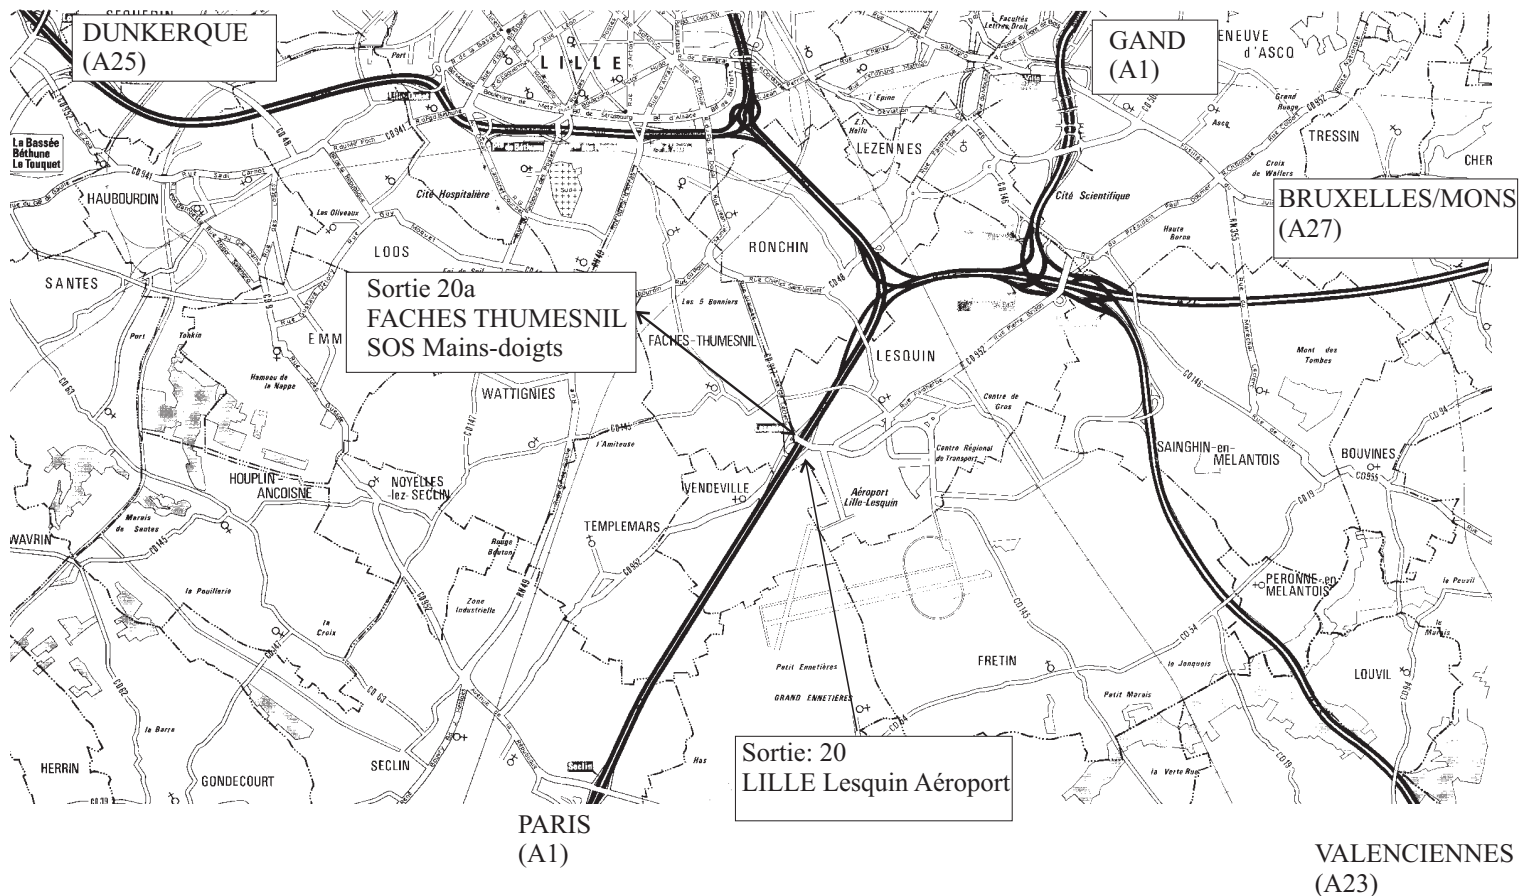

Comment arriver chez Renaissance...

79 rue Henri Dillies
59155 FACHES THUMESNIL
20 53 82 97

En provenance de Paris:

Au feu de sortie de l'autoroute, prendre à gauche (vous passerez au-dessus de l'autoroute). arrivé au rond-point, prendre à droite, direction Lille.

Compter 4 feux rouges (ou verts, selon que vous soyez optimiste ou pessimiste...). Points de repère: McDonald, Leroy-Merlin, station d'essence SECA

Prendre à gauche au 5eme feu, rue Henri Dillies. Un petit garage fait le coin gauche, un bistrot le coin droit. Le n°79 est sur votre gauche, à 500m environ, après un immeuble de 4 étages.

En Provenancede Dunkerque:

Traverser le périph' de Lille sans prendre la sortie Faches Thumesnil: sinon, perdu! Il faut récupérer l'autoroute A1, direction PARIS. Après l'échangeur de Bruxelles-Gand-Valenciennes, première sortie: 20a, et suivre les indications ci-après.

En Provenance de...Lorsque vous êtes sorti:

Prendre à droite au rond-point, direction LILLE, ou prendre à droite lorsque vous êtes sur la bretelle de sortie (voie de dégagement, avec un STOP au bout: Attention aux flics, souvent en embuscade!)

Compter 4 feux rouges (ou verts, selon que vous soyez optimiste ou pessimiste...). Points de repère: McDonald, Leroy-Merlin, station d'essence SECA

Prendre à gauche au 5eme feu, rue Henri Dillies. Un petit garage fait le coin gauche, un bistrot le coin droit. Le n°79 est sur votre gauche, à 500m environ, après un immeuble de 4 étages.

Si vous êtes perdu: Appelez! 03 20 53 82 97 ... 06 62 00 82 97